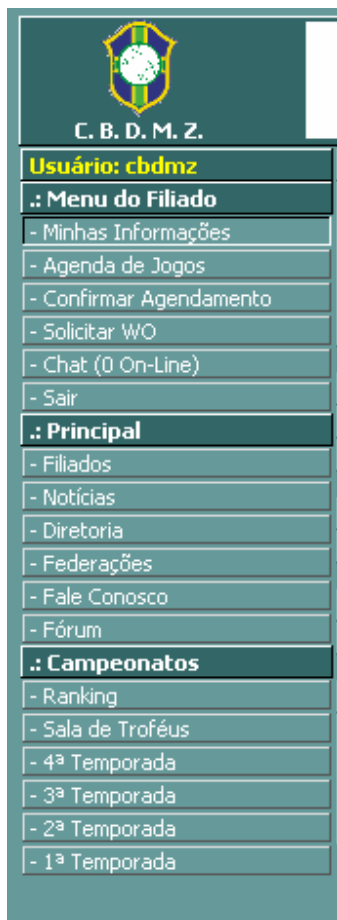

No menu do lado esquerdo você encontra diversas opções a primeira já foi vista que era o menu **minhas informações**. Agora veremos o restante dos menus.

Em **Agenda de jogos** você saberá quando que você tem os próximos jogos, conta quem será e válido por qual campeonato será.

Em **Confirmar Agendamento** caberá a você nos informar se você já desafiou ou se já aceitou o desafio de seu oponente pelo Manager Zone. (Se foi você quem desafiou, não precisa esperar o adversário aceitar, você deve confirmar).

Você deverá ir em **Solicitar WO** quando o seu adversário não aceitar o seu desafio. Você pode solicitar WO entre 48 horas antes e 6 dias depois da data original da partida, por isso, você poderá sempre reagendar a partida.

O **Chat** serve para você entrar na sala de bate papo da CBDMZ e para sair, como o próprio nome diz, é só clicar em **sair**.

No **Menu Principal**, entrando em **filiados**, você verá as informações de todas equipes cadastradas na CBDMZ, em **Notícias**, você verá as últimas notícias da CBDMZ.

Quando entrar em **Diretoria**, verá todos os que contribuem para a CBDMZ estar sempre atualizada para você. Em **Federações**, estão os sites de todas as federações do Managerzone, se você souber de alguma que não existe em nossa página, favor entre em contato conosco.

Para falar com a gente, entre em **Fale Conosco**, e para entrar no fórum do yahoo groups, entre em **Fórum**.