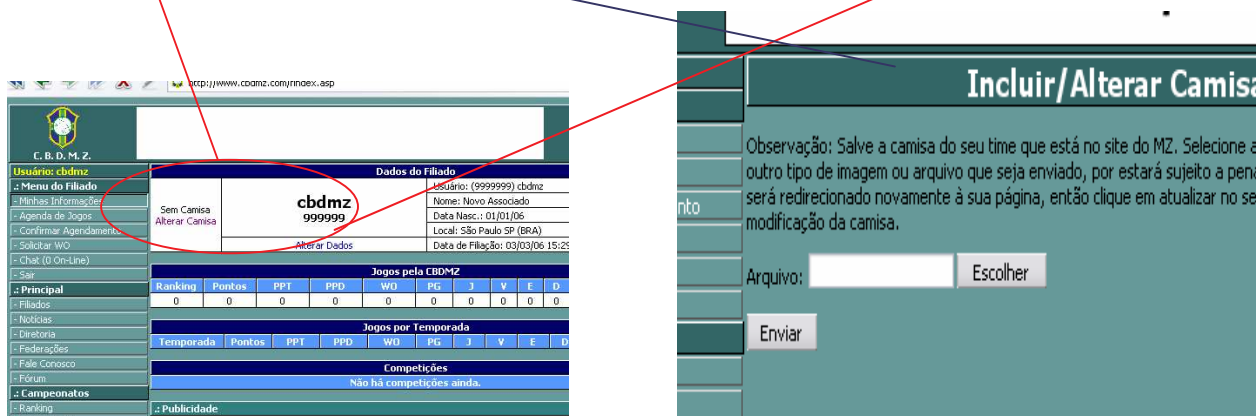

Depois de logado, vc entrará na parte **minhas informações**, local onde vc pode alterar o seu perfil, colocar a sua camiseta e ver as informações. Para colocar a camisa de seu time, vc deve entrar em **alterar camisa** e seguir as instruções de como Incluir / Alterar Camisas

Menu do lado esquerdo